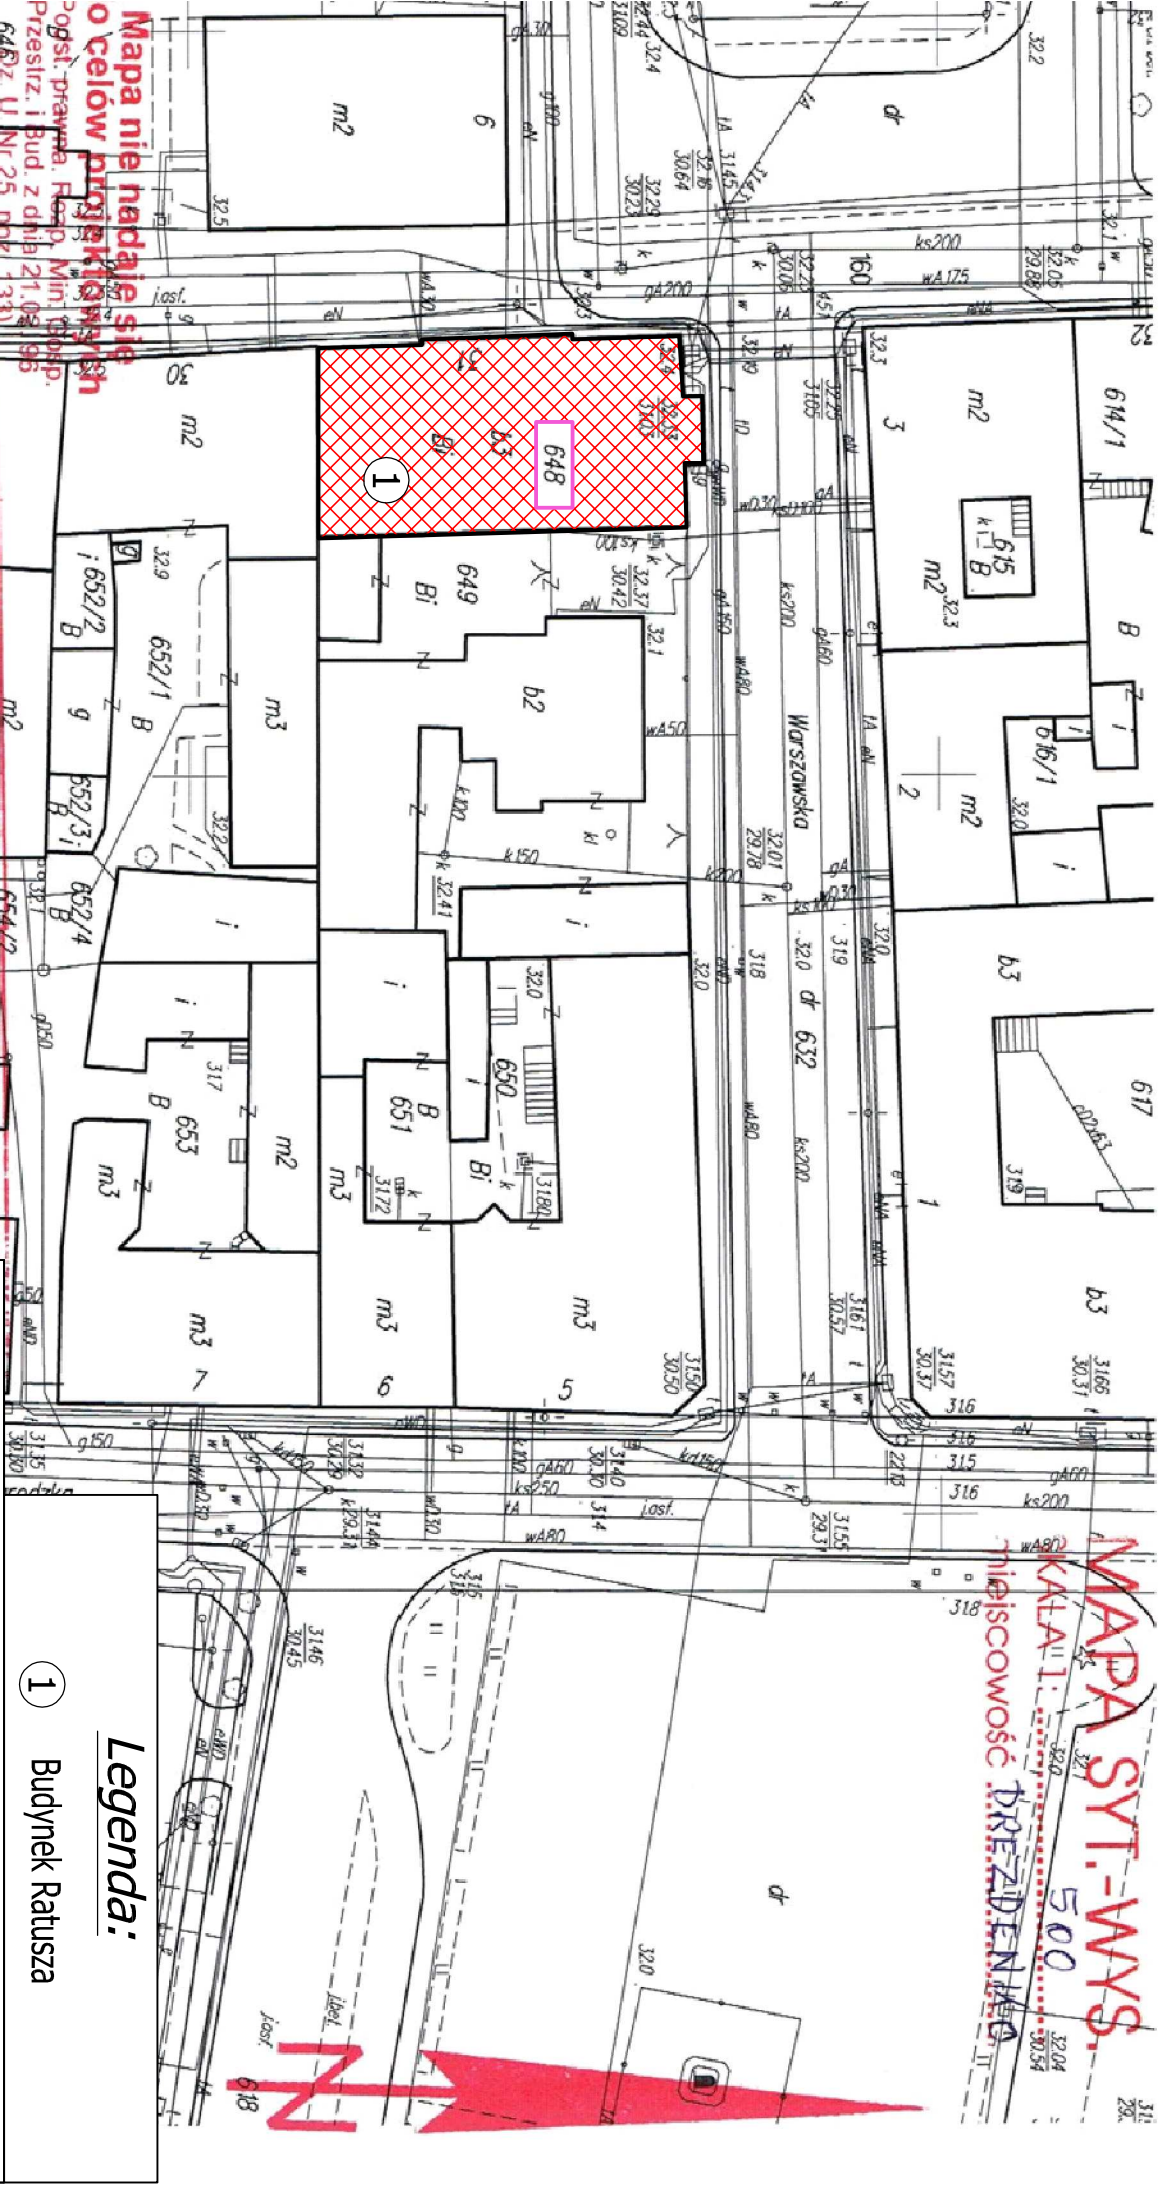

MAPA SYT.-WYS.
KATASTRALNA
MIEJSCOWOŚĆ DREZDENSKA
 500

Legend:
 ① Budynek Ratusza

Legenda:

BIURO PROJEKTOWO-USŁUGOWE "ESPRO"
 66-530 Drezdenko, ul. Nowogrodzka 5

ROBOTY BUDOWLANE W ZAKRESIE REMONTU ELEWACJI BUDYNKU RATUSZA W DREZDENKU
 Lokalizacja: Drezdenko, ul. Kosciuski 31, nr ewid. gr. 648 Inwestor: Powiat Strzelecko-Drezdenki

Lokalizacja budynku

Funkcja	Imię i Nazwisko	Nr. upr.	Skala	Rys. nr
Projektował:	mgr inż. arch. Maria Siwa	135/02	1:500	1
Projektował:	tech. Kazimierz Machniewski	50/83/GW		Arch-Bud Sefilim PB
Opracował:	mgr inż. Sławomir Ciader			Data 06.2018